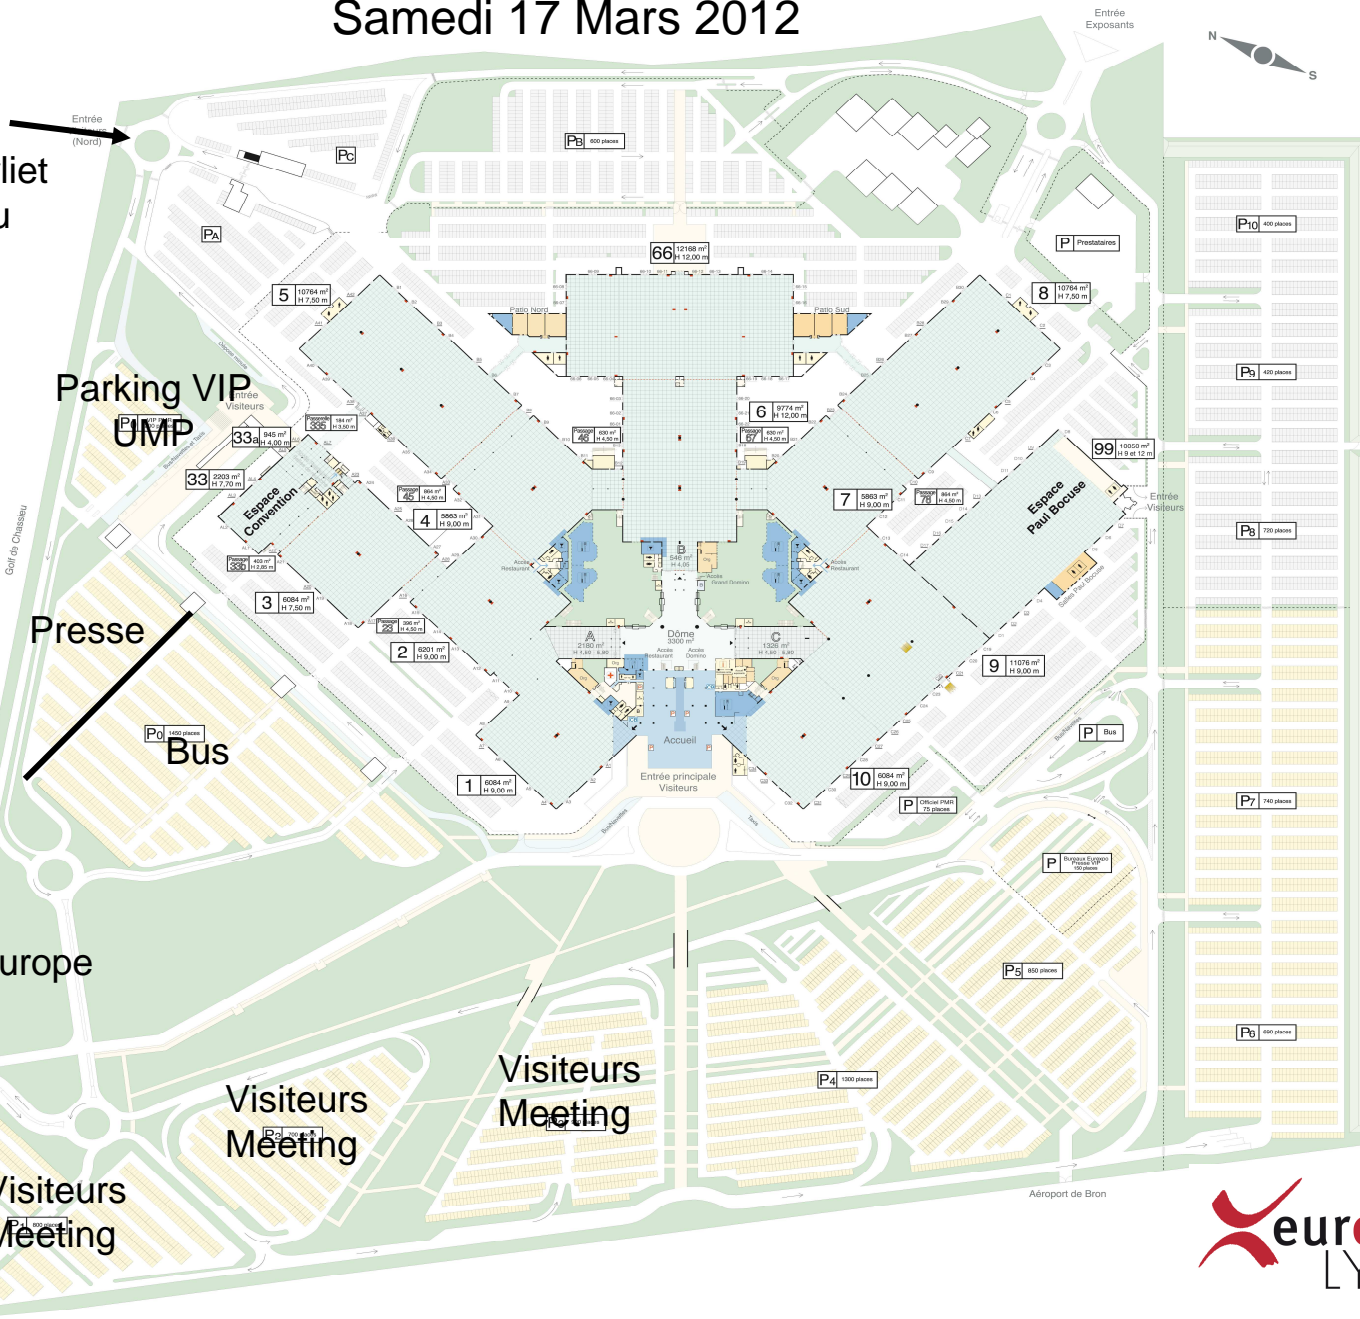

GRAND MEETING DE CAMPAGNE

Accès & Stationnement

Samedi 17 Mars 2012

Entrée Nord
Rue Marius Berliet
69680 Chassieu
**Accès Bus +
Visiteurs**

Parking VIP
UMP

Presse
Bus

Entrée Ouest
Boulevard de l'Europe
69680 Chassieu

**Accès
Visiteurs**

Visiteurs
Meeting

Visiteurs
Meeting

Visiteurs
Meeting

P4 1000 places